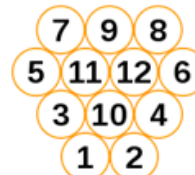

Nimi Joukku Seura Maa

1. osallistuminen

1. peli	MÖLKKY - 1						MÖLKKY - 2						MÖLKKOUT					Kokonai spisteet
	1	2	3	4	5	Plus*	1	2	3	4	5	Plus*	1	2	3	4	5	
	X					+ 10 p	X					+ 10 p	X					
Kaikki hteensä						Total						Total						

2. osallistuminen

2. pelin	MÖLKKY - 1						MÖLKKY - 2						MÖLKKOUT					Kokonai spisteet
	1	2	3	4	5	Plus*	1	2	3	4	5	Plus*	1	2	3	4	5	
	X					+ 10 p	X					+ 10 p	X					
Kaikki hteensä						Total						Total						