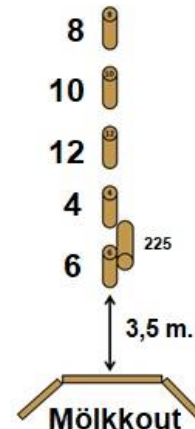

Nimi Joukku Seura Maa

1. osallistuminen

1. peli	MÖLKKY - 1						MÖLKKY - 2						MÖLKKOUT					Kokonai spisteet
	1	2	3	4	5	Plus*	1	2	3	4	5	Plus*	1	2	3	4	5	
	X					+ 10 p	X					+ 10 p	X					
Kaikki hteensä						Total						Total						

2. osallistuminen

2. pelin	MÖLKKY - 1						MÖLKKY - 2						MÖLKKOUT					Kokonai spisteet
	1	2	3	4	5	Plus*	1	2	3	4	5	Plus*	1	2	3	4	5	
	X					+ 10 p	X					+ 10 p	X					
Kaikki hteensä						Total						Total						